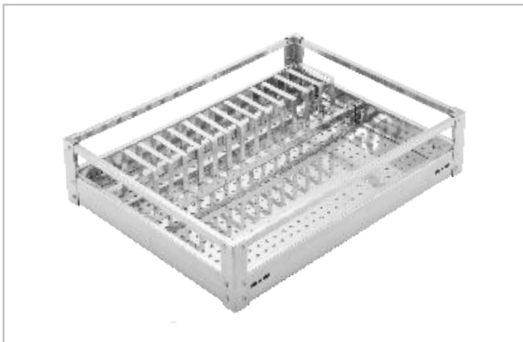

PLATE / THALI BASKET

Width	Depth	Height	
15	20	6	8
17	20	6	8
19	20	6	8
21	20	6	8

CUP & SAUCER BASKET

Width	Depth	Height
15	20	4
17	20	4
19	20	4
21	20	4

BASE MOUNTED PULLOUT

Width	Depth	2 Shelf	3 Shelf
4	20	18	21
6	20	18	21
8	20	18	21
10	20	18	21

MULTIPURPOSE PLAIN BASKET

Width	Depth	Height		
15	20	4	6	8
17	20	4	6	8
19	20	4	6	8
21	20	4	6	8

CUP & SAUCER BASKET

Width	Depth	Height
15	20	4
17	20	4
19	20	4
21	20	4

PERFORATED PARTITION BASKET

Width	Depth	Height		
15	20	4	6	8
17	20	4	6	8
19	20	4	6	8
21	20	4	6	8