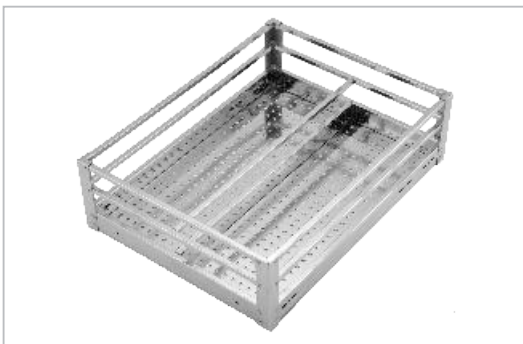

PLATE / THALI BASKET

Width	Depth	Height	
15	20	6	8
17	20	6	8
19	20	6	8
21	20	6	8

CUP & SAUCER BASKET

Width	Depth	Height
15	20	4
17	20	4
19	20	4
21	20	4

BASE MOUNTED PULLOUT

Width	Depth	2 Shelf	3 Shelf
4	20	18	21
6	20	18	21
8	20	18	21
10	20	18	21

MULTIPURPOSE PLAIN BASKET

Width	Depth	Height		
15	20	4	6	8
17	20	4	6	8
19	20	4	6	8
21	20	4	6	8

CUP & SAUCER BASKET

Width	Depth	Height
15	20	4
17	20	4
19	20	4
21	20	4

PERFORATED PARTITION BASKET

Width	Depth	Height		
15	20	4	6	8
17	20	4	6	8
19	20	4	6	8
21	20	4	6	8