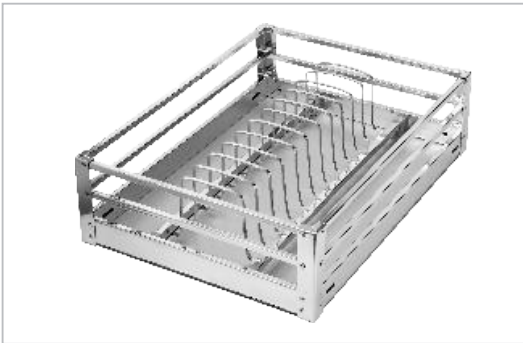

PARTITION BOX CUTLERY

Width	Depth	Height
15	20	4
17	20	4
19	20	4
21	20	4

Size in Inches

WIRE CUTLERY

Width	Depth	Height
15	20	4
17	20	4
19	20	4
21	20	4

Size in Inches

MULTIPURPOSE PLAIN BASKET

Width	Depth	Height		
15	20	4	6	8
17	20	4	6	8
19	20	4	6	8
21	20	4	6	8

PLATE / THALI BASKET

Width	Depth	Height	
15	20	6	8
17	20	6	8
19	20	6	8
21	20	6	8

CUP & SAUCER BASKET

Width	Depth	Height
15	20	4
17	20	4
19	20	4
21	20	4

BASE MOUNTED PULLOUT

Width	Depth	2 Shelf	3 Shelf
4	20	18	21
6	20	18	21
8	20	18	21
10	20	18	21

MULTIPURPOSE PLAIN BASKET

Width	Depth	Height		
15	20	4	6	8
17	20	4	6	8
19	20	4	6	8
21	20	4	6	8

CUP & SAUCER BASKET

Width	Depth	Height
15	20	4
17	20	4
19	20	4
21	20	4

PERFORATED PARTITION BASKET

Width	Depth	Height		
15	20	4	6	8
17	20	4	6	8
19	20	4	6	8
21	20	4	6	8